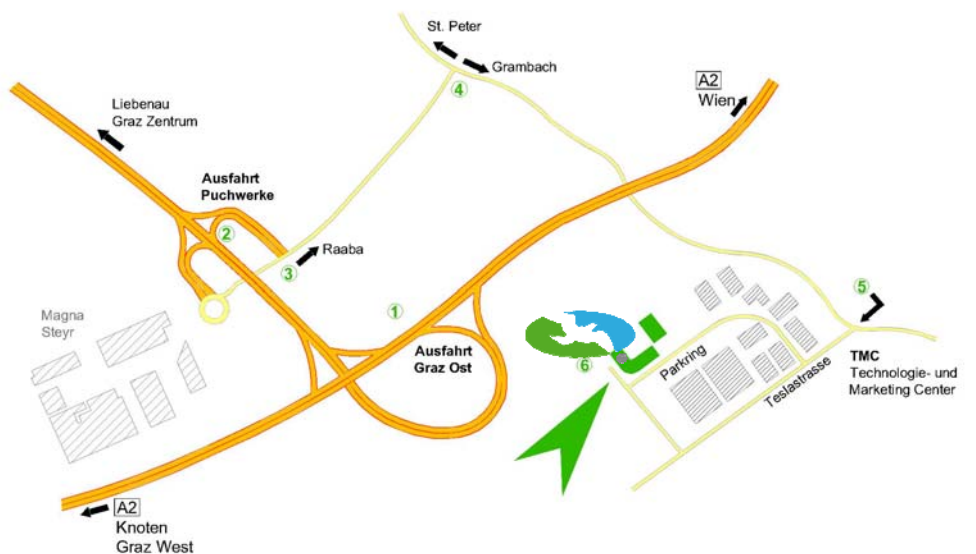

Wegbeschreibung

BDI – BioEnergy International AG
Parkring 18
A-8074 Grambach / Graz
Austria

GPS: N 47°01'08" - O 15°29'46"
Tel.: +43 (316) 4009-100

Mit dem Auto:

Autobahn:

A2 Autobahnabfahrt Graz-Ost
weitere Anfahrt siehe Detailplan

Aus der Stadt Graz:

Richtung Graz St. Peter -
weiter Richtung Raaba/Hausmannstätten-
ab Raaba siehe Detailplan

Mit dem Flugzeug:

Flughafen Graz-Thalerhof
mit internationalen Fluganbindungen mehrmals
täglich www.flughafen-graz.at

Mit der Bahn:

Hauptbahnhof Graz
Mit öffentlichen Verkehrsmitteln (Straßenbahn,
Bus) – Zielhaltestelle „Grambach/Gewerbepark“
www.gvb.at

Detailplan

- (1) Autobahnabfahrt **Graz-Ost**
- (2) Ausfahrt **Graz-Puchwerke**
- (3) Kreuzung links Richtung **Raaba**
- (4) Kreuzung rechts Richtung **Grambach**
- (5) Einfahrt "**TMC Technologie- und Marketingcenter Grambach**" - folgen Sie der Beschilderung zu **BDI – BioEnergy International AG**.
- (6) Am Ziel: Benutzen Sie unsere ausgewiesenen "Besucherparkplätze"