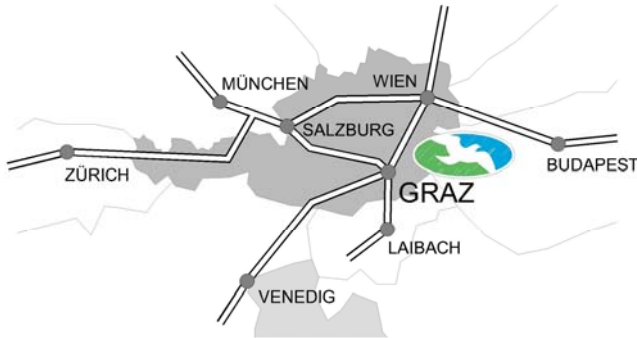

Wegbeschreibung

BDI – BioEnergy International AG
Parkring 18
A-8074 Grambach / Graz
Austria

GPS: N 47°01'08" - O 15°29'46"
Tel.: +43 (316) 4009-100

Mit dem Auto:

Autobahn:

A2 Autobahnabfahrt Graz-Ost
weitere Anfahrt siehe Detailplan

Aus der Stadt Graz:

Richtung Graz St. Peter -
weiter Richtung Raaba/Hausmannstätten-
ab Raaba siehe Detailplan

Mit dem Flugzeug:

Flughafen Graz-Thalerhof
mit internationalen Fluganbindungen mehrmals
täglich www.flughafen-graz.at

Mit der Bahn:

Hauptbahnhof Graz
Mit öffentlichen Verkehrsmitteln (Straßenbahn,
Bus) – Zielhaltestelle „Grambach/Gewerbepark“
www.gvb.at

Detailplan

- (1) Autobahnabfahrt **Graz-Ost**
- (2) Ausfahrt **Graz-Puchwerke**
- (3) Kreuzung links Richtung **Raaba**
- (4) Kreuzung rechts Richtung **Grambach**
- (5) Einfahrt "**TMC Technologie- und Marketingcenter Grambach**" - folgen Sie der Beschilderung zu **BDI – BioEnergy International AG**.
- (6) Am Ziel: Benutzen Sie unsere ausgewiesenen "Besucherparkplätze"